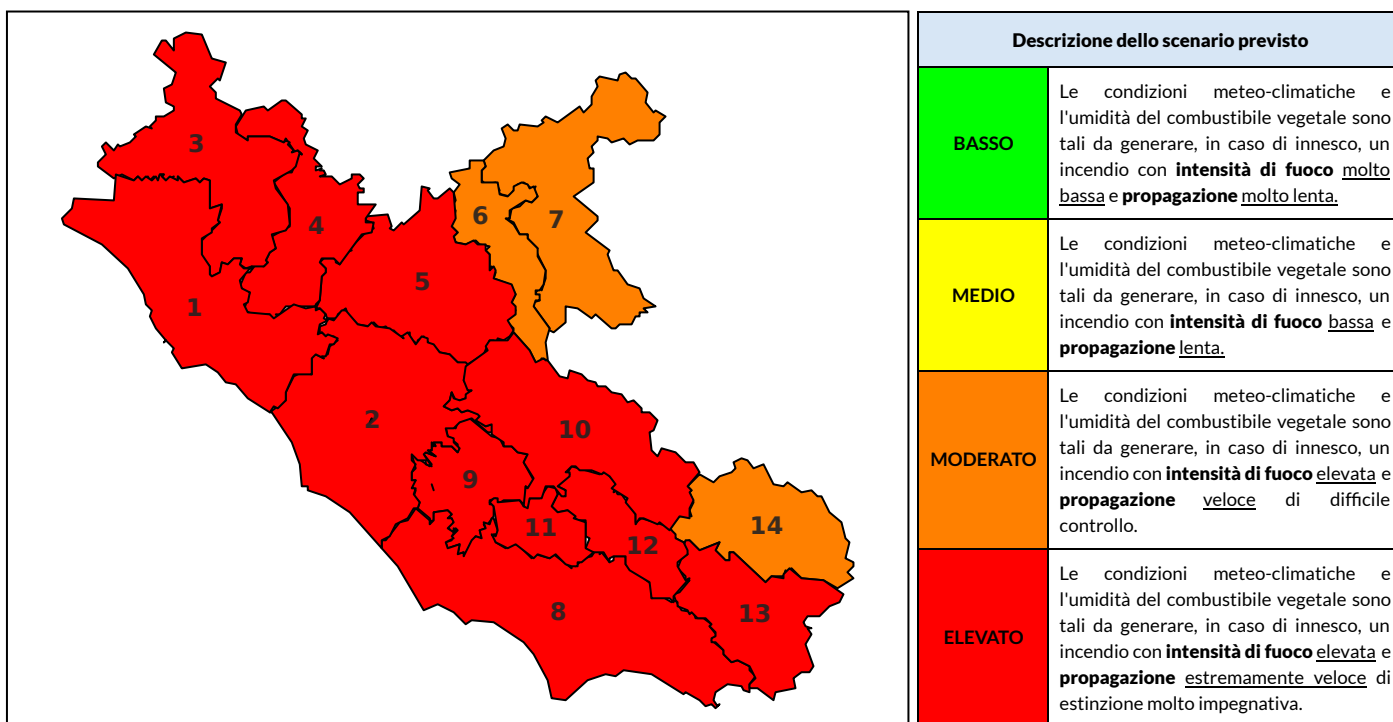

BOLLETTINO DI PERICOLOSITA' DA INCENDI BOSCHIVI

Previsioni per oggi 29-7-2024

Livello di pericolosità da incendio boschivo per Zona di Allerta AIB

Bollettino emesso nel periodo della campagna AIB Lazio sulla base del modello previsionale RISICOLazio, sviluppato in collaborazione con Fondazione CIMA, che fornisce un supporto per la valutazione della Pericolosità da incendio boschivo aggregata sulle Zone di Allerta AIB, approvate come parte integrante del Piano AIB Lazio 2020-2022 con DGR n° 270 del 15/05/2020. Il dettaglio della distribuzione dei Comuni nelle Zone AIB è consultabile al link https://protezionecivile.regione.lazio.it/zone_allerta_aib_comuni/. Le Norme Comportamentali per la popolazione sono consultabili al link https://protezionecivile.regione.lazio.it/norme_comportamentali_aib/.

Zona AIB	1	2	3	4	5	6	7	8	9	10	11	12	13	14
Livello Pericolosità	ELEVATO	ELEVATO	ELEVATO	ELEVATO	ELEVATO	MODERATO	MODERATO	ELEVATO	ELEVATO	ELEVATO	ELEVATO	ELEVATO	ELEVATO	MODERATO

NOTE

BOLLETTINO DI PERICOLOSITA' DA INCENDI BOSCHIVI

Zona AIB	1	2	3	4	5	6	7	8	9	10	11	12	13	14
Livello Pericolosità	ELEVATO	ELEVATO	ELEVATO	ELEVATO	ELEVATO	ELEVATO	MODERATO	ELEVATO	ELEVATO	ELEVATO	ELEVATO	ELEVATO	ELEVATO	MODERATO

BOLLETTINO DI PERICOLOSITA' DA INCENDI BOSCHIVI

Zona AIB	1	2	3	4	5	6	7	8	9	10	11	12	13	14
Livello Pericolosità	ELEVATO	ELEVATO	ELEVATO	ELEVATO	ELEVATO	ELEVATO	MODERATO	ELEVATO	ELEVATO	ELEVATO	ELEVATO	ELEVATO	ELEVATO	MODERATO