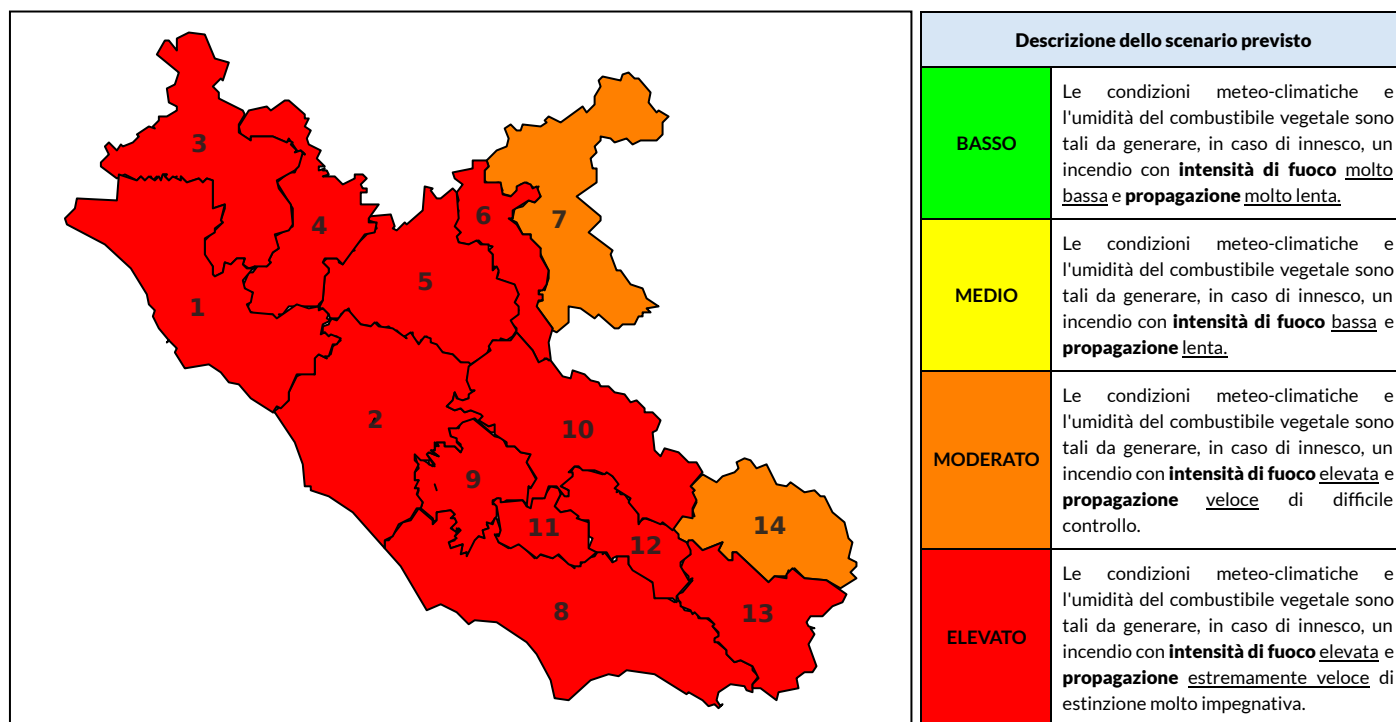

BOLLETTINO DI PERICOLOSITA' DA INCENDI BOSCHIVI

Previsioni per domani 30-7-2024

Livello di pericolosità da incendio boschivo per Zona di Allerta AIB

Bollettino emesso nel periodo della campagna AIB Lazio sulla base del modello previsionale RISICOLazio, sviluppato in collaborazione con Fondazione CIMA, che fornisce un supporto per la valutazione della Pericolosità da incendio boschivo aggregata sulle Zone di Allerta AIB, approvate come parte integrante del Piano AIB Lazio 2020-2022 con DGR n° 270 del 15/05/2020. Il dettaglio della distribuzione dei Comuni nelle Zone AIB è consultabile al link <https://protezionecivile.regione.lazio.it/zone_allerta_aib_comuni/>. Le Norme Comportamentali per la popolazione sono consultabili al link <https://protezionecivile.regione.lazio.it/norme_comportamentali_aib/>.

Zona AIB	1	2	3	4	5	6	7	8	9	10	11	12	13	14
Livello Pericolosità	ELEVATO	ELEVATO	ELEVATO	ELEVATO	ELEVATO	ELEVATO	MODERATO	ELEVATO	ELEVATO	ELEVATO	ELEVATO	ELEVATO	ELEVATO	MODERATO